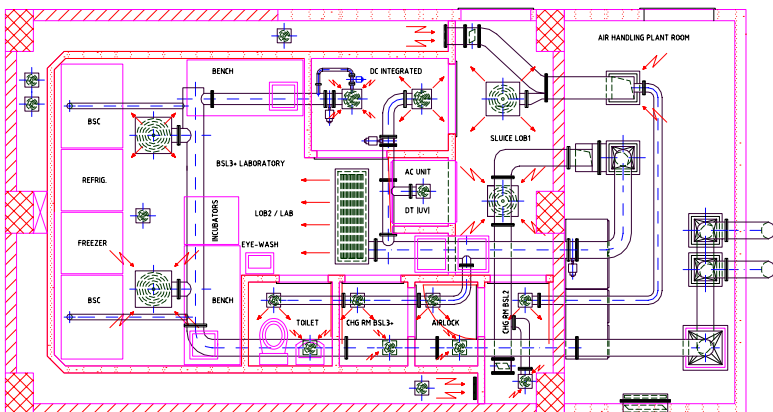

Ihr Generalunternehmer für BSL3 und BSL4 Labore

Schlüsselfertige Projekte oder Ausbau von bestehenden Einrichtungen zu BSL3 oder BSL4 Standard

Dienstleistungen, Service:

- Detaillierte Angebotserstellung für Ausschreibungen
- Bau und Bauleitung
- Koordination von Zulieferanten
- Inbetriebnahmen, Wartungen
- Ausbildung und Schulung von Personal
- Machbarkeitsstudien, Berechnungen, Analysen

Details

Layout

Geräteraum

Steuerungssystem

Dekontaminierungskammer

Planung, Engineering und Integration von:

- Lüftungs- und Klimaanlage
- Elektrische Systeme
- Elektronische Steuerungssysteme
- Abwasseraufbereitungsanlagen
- Luftschleusen Systeme
- Umbau von bestehenden Anlagen
- Vorfabrizierte Labore
- Autoklav, UBV-Schleusen etc.
- Ausbau von bestehenden Anlagen